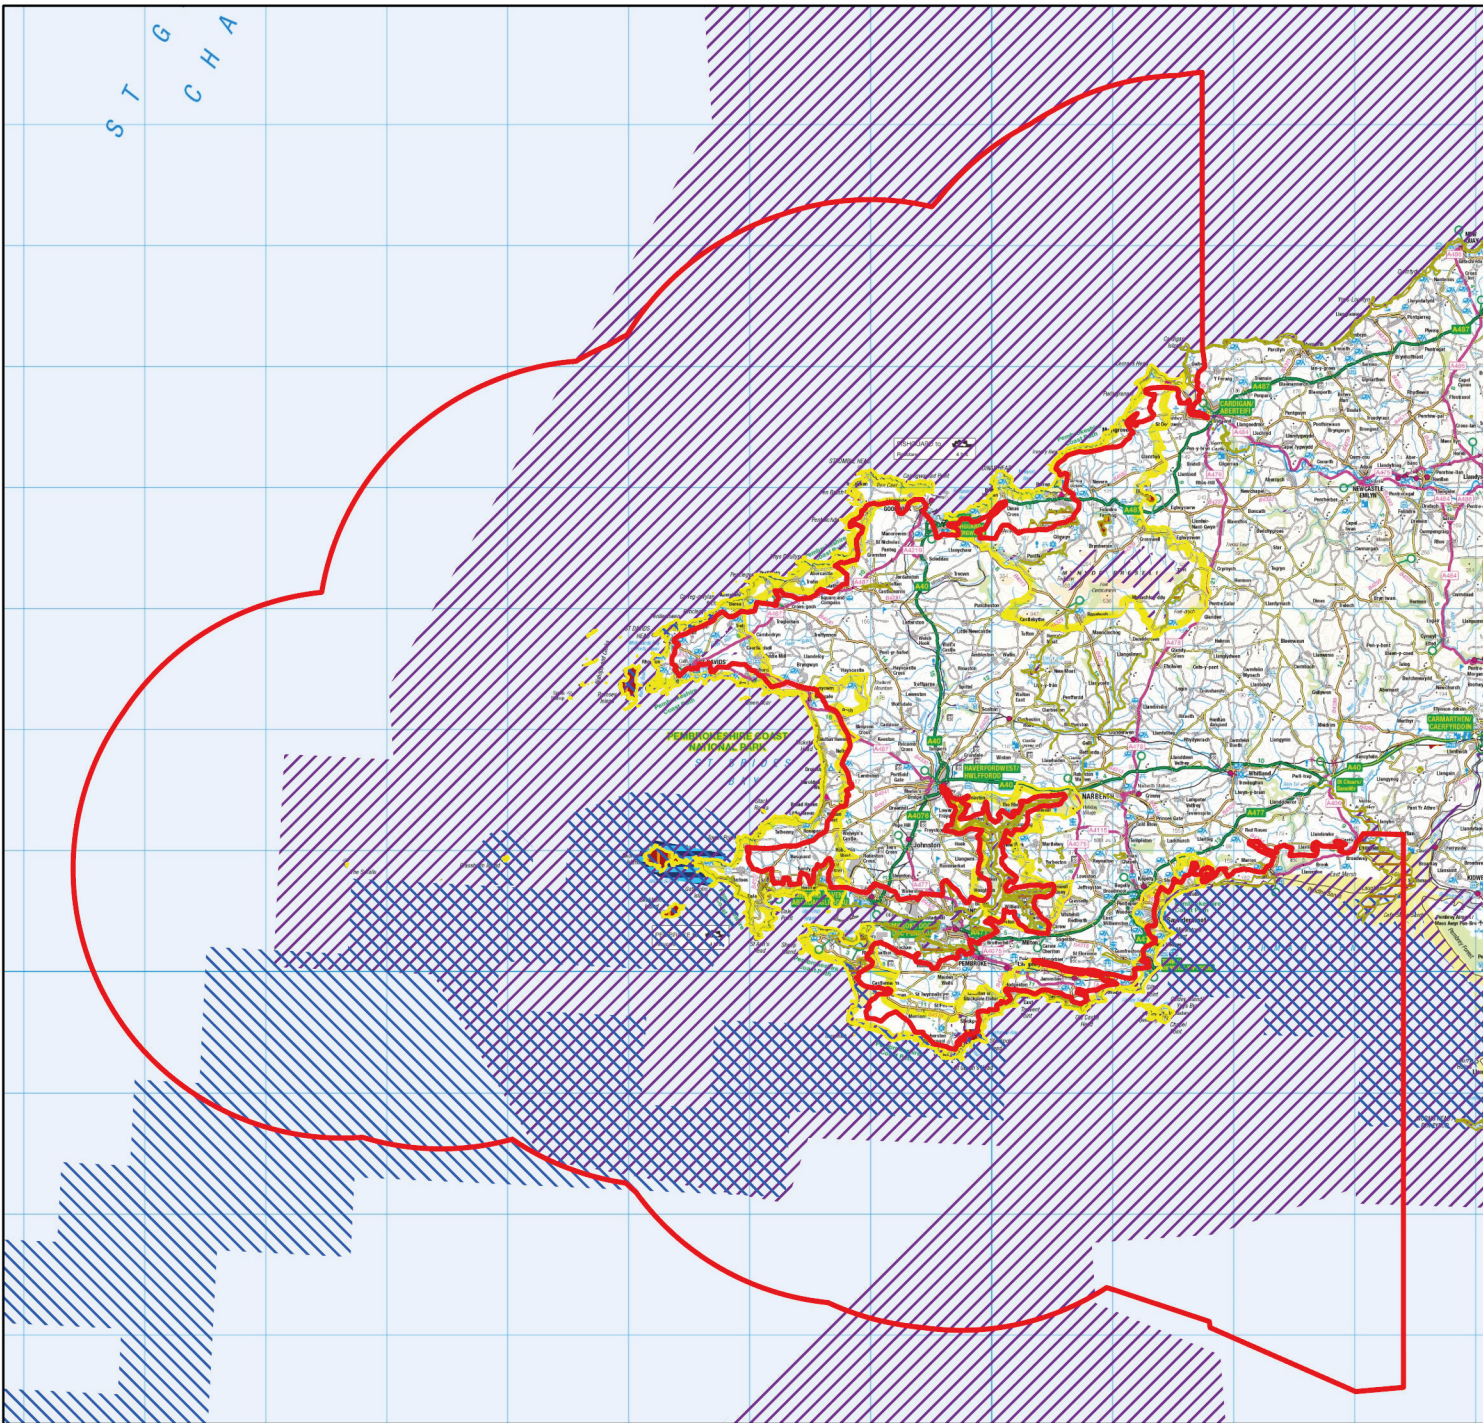

S T G
C H A

Allwedd

-  Ardal Astudio
-  Parc Cenedlaethol Arfordir Penfro
-  Safle o Ddiddordeb Gwyddonol Arbennig (SDdGA)
-  Ardal Gwarchodaeth Arbennig (AGA)
-  Ardal Cadwraeth Arbennig (ACA)
-  Parth Cadwraeth Morol (PCM)
-  Gwarchodfa Natur Genedlaethol (GNG)

Ffigur 7: Bioamrywiaeth a Dynodiadau Daearegol

Wedi'i atgynhyrchu o ddata map digidol Arolwg Ordnans © Hawlfraint y Goron 2020.
Cedwir pob hawl. Rhif trwydded 100019741.
Ffynonellau: Arolwg Ordnans, Seazone, Awdurdod Parc Cenedlaethol Arfordir Penfro,
Cyfoeth Naturiol Cymru, Cadw.