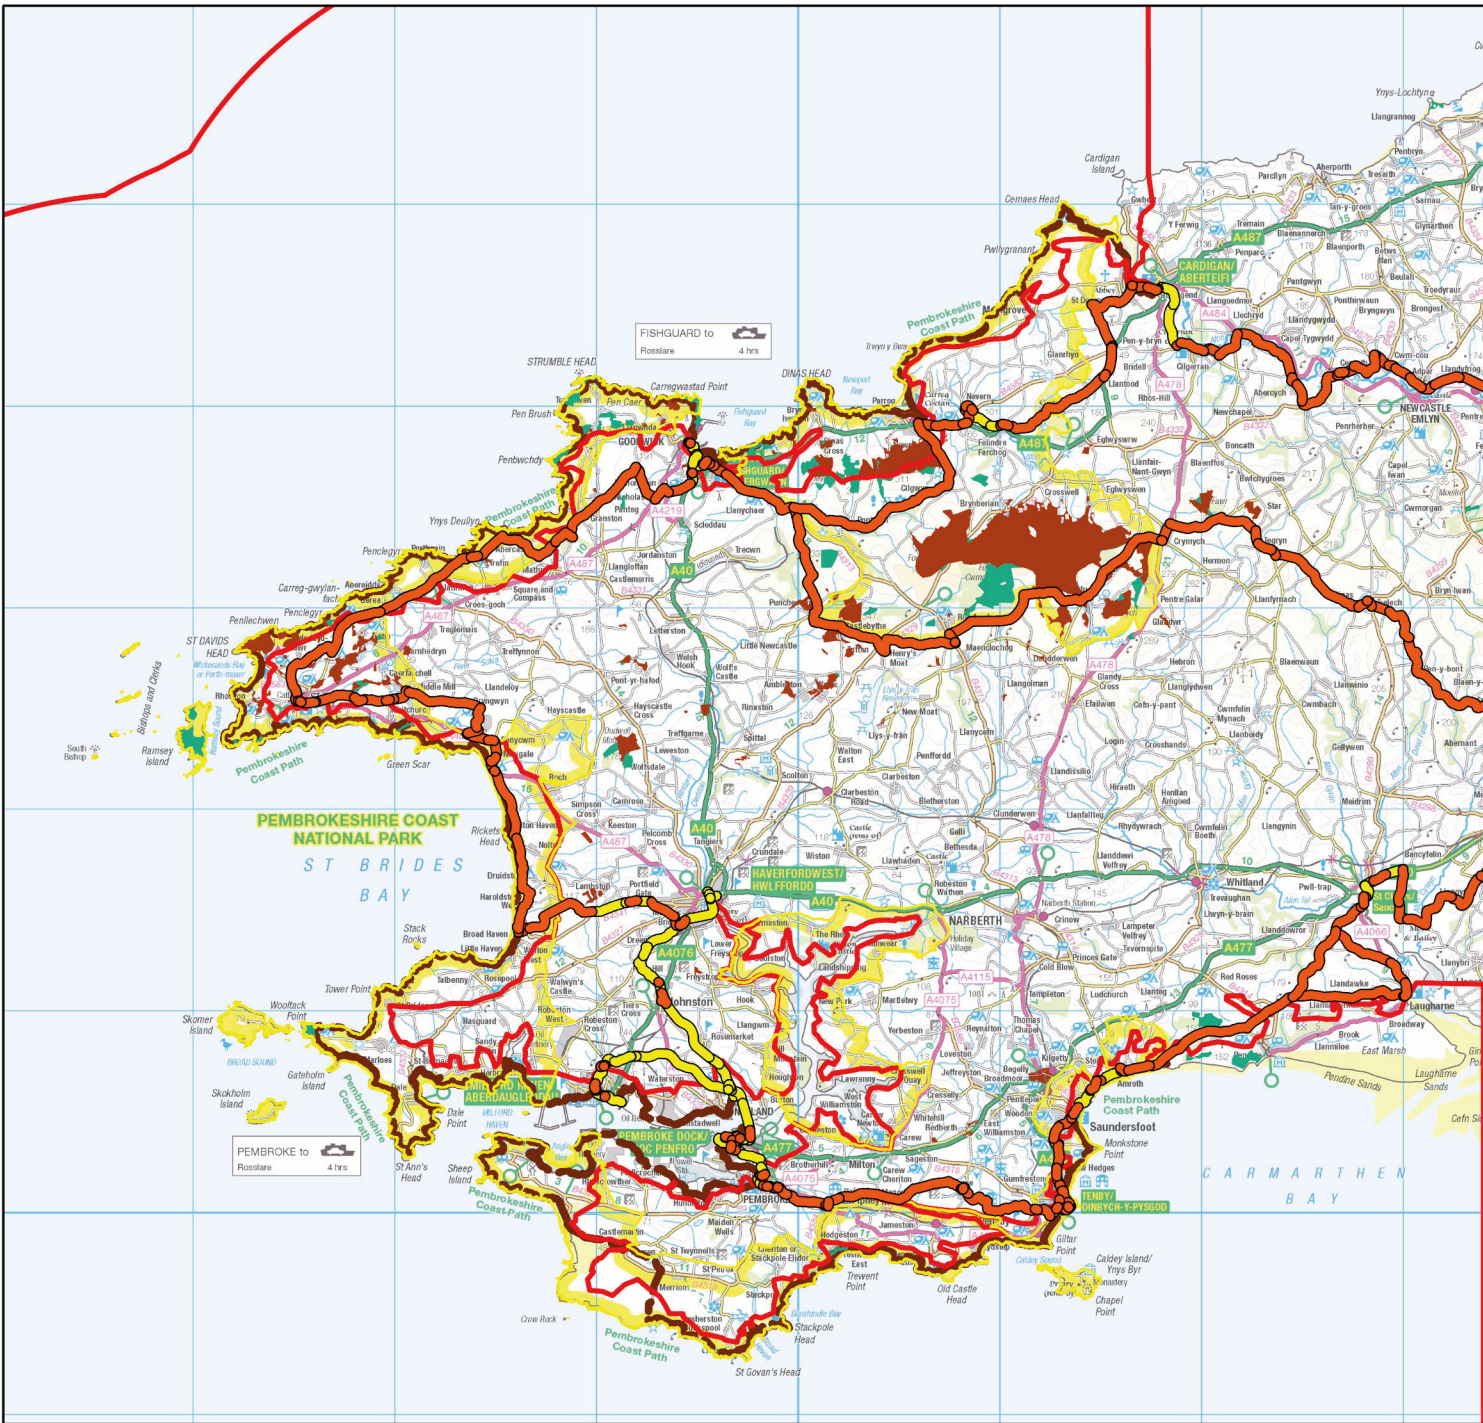

## Allwedd

- Parc Cenedlaethol Arfordir Penfro
- Ardal Astudio
- Mynediad CRoW
- Tir Comin Cofrestredig
- Llwybr Cenedlaethol Arfordir Penfro
- Rhwydwaith Beicio Cenedlaethol**
- Oddi ar y ffordd
- Ar y ffordd

Cilomedrau

**Ffigwr 12: Mynediad**

Wedi'i atgynhyrchu o ddata map digidol Arolwg Ordnans © Hawlfraint y Goron 2020.  
 Cedwir pob hawl. Rhif trwydded 100019741.  
 Ffynonellau: Arolwg Ordnans, Seazone, Awdurdod Parc Cenedlaethol Arfordir Penfro,  
 Cyfoeth Naturiol Cymru, Cadw.